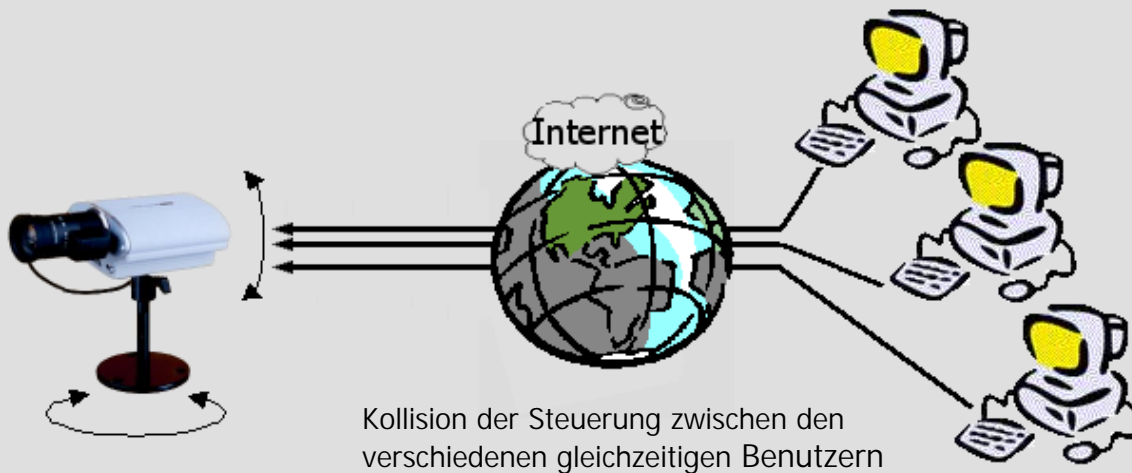

Panoramacam

Die Webcam Lösung um beliebig vielen Benutzern gleichzeitig Zugriff zu ermöglichen

Wir erarbeiten gemeinsam mit ihnen die für sie individuell beste Lösung

Einfache Steuerung durch benutzerfreundliches Interface

- *Ideal für Tourismus und Events*
- *Keine ständigen Ladezeiten*
- *Beliebig viele Benutzer gleichzeitig ohne Warteschleife*
- *Der Besucher Magnet für ihre Seite im Internet*

Kurzbeschreibung

Der Einsatz von beweglichen Web-Kameras bietet für den Benutzer die zur Zeit größt mögliche Interaktivität und Aktualität. Jeder Besucher kann sich seine individuell gewünschte Kameraposition und Blickwinkel online bestimmen. Der technisch notwendige Aufwand bzw. die dafür notwendigen Betriebskosten und durch die Hardware limitierte gleichzeitige Benutzer sind nun die Hauptgründe für das Scheitern eines solchen Projektes.

Die Software Panoramacam liefert periodisch ein neues 3D-Panoramabild zum Web-Server. Dieser kann beliebige Benutzer mit der interaktiven Bildbewegung versorgen.

Life Webcam vs. Panoramacam

Vorteile der Panoramacam:

- Das gewichtigste Argument für die Panoramacam ist die Tatsache dass sich im Vergleich zur normalen steuerbaren Webcam beliebig viele Benutzer in dem 3D-Panoramabild bewegen können. Es kann also zu keiner Kollision in der Bewegungssteuerung kommen da das Bild einmal aufgebaut wird und nur von der Software gesteuert wird.
- Die Betriebskosten werden außerdem auf ein Minimum reduziert da
- Das 3D Bild wird periodisch aktualisiert dadurch fallen für einen Benutzer mit einer langsameren Verbindungen auch die ständigen Ladezeiten weg