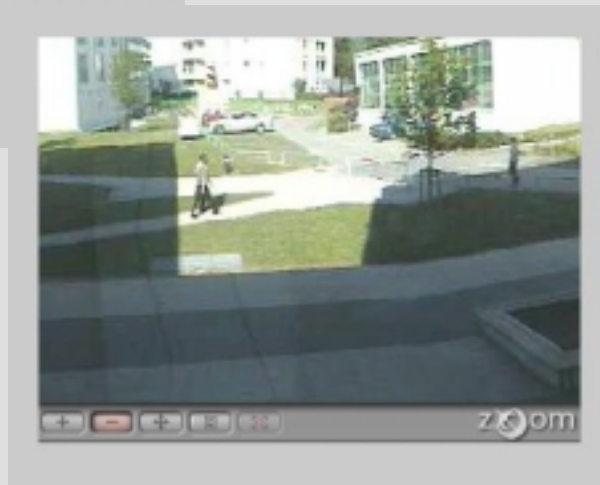

Einfache Steuerung durch benutzerfreundliches Interface

- *Ideal für Tourismus und Events*
- *Keine ständigen Ladezeiten*
- *Beliebig viele Benutzer gleichzeitig ohne Warteschleife*
- *Der Besucher Magnet für ihre Seite im Internet*